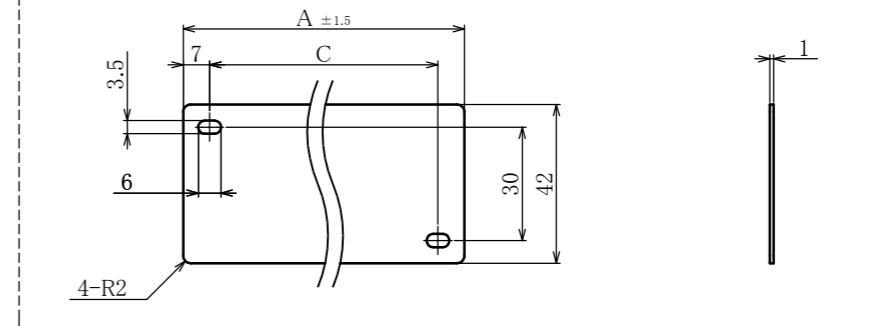

⑦カバー詳細図 (2/1)

極数/Poles	1P	2P	3P	4P	5P	6P	7P	8P	9P	10P	11P	12P
A	41	54	67	80	93	106	119	132	145	158	171	184
B	31	44	57	70	83	96	109	122	135	148	161	174
C	27	40	53	66	79	92	105	118	131	144	157	170

極数/Poles	13P	14P	15P	16P	17P	18P	19P	20P	21P	22P	23P	24P
A	197	210	223	236	249	262	275	288	301	314	327	340
B	187	200	213	226	239	252	265	278	291	304	317	330
C	183	196	209	222	235	248	261	274	287	300	313	326