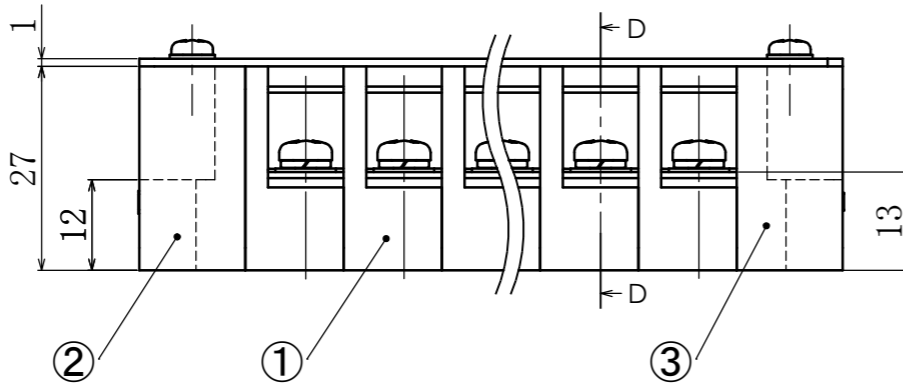

# 中継型端子台

Relay-type Terminal Block

断面図 D-D

断面図 E-E

型名 Type Number	F1005-30A-PCA
定格 Rating	AC660V 30A
絶縁抵抗 Insulation Resistance	DC500V 100MΩ以上 DC500V 100MΩ and over
耐電圧 Withstands Voltage	AC3000V 1分間以上 AC3000V 1minute and over
ねじ径 Screw Diameter	M4
適合電線 Compatible Wire	3.5mm <sup>2</sup>
推奨圧着端子 Recommended Crimp Terminal	R3.5-4

ピッチ / Pitch 13mm

一般公差 / General Tolerance ±0.5

尺度 / Scale 1/4 単位 / Unit mm

- 注文方法 : 型名 ----- 極数 P.
- Ordering Form: Type No. No. of Poles (P)
- 結線ビス : 締付けトルク 1.4N·m.
- Connection screw: Tightening torque is 1.4N·m.
- その他オプション \*ショートピース (F2118, F2143)
- Other options \*Jumper (F2118, F2143)

## 仕様 / Specifications.

部番/Part No.	部番/Part No.	材質/Material	規格/Standard	寸法/Size	処理/Treatment	備考/Remark
1	中間端子 Intermediate base	フェノール樹脂 Phenolic	UL			黒色 Black
2	両端子 A End base A	フェノール樹脂 Phenolic	UL			黒色 Black
3	両端子 B End base B	フェノール樹脂 Phenolic	UL			黒色 Black
4	導電金具 Terminal	黄銅 Brass	C2680R	板厚 t2.0	スズメッキ Tin-Plated	
5	結線ビス Screw	黄銅 Brass	C2700W	M4×0.7×80	ニッケルメッキ Nickel-Plated	PW, SFセムスナベ Type⑤
6	記号板 Marking strip	ファイバー Fiber	UL	板厚 t0.8		白色 White
7	カバー Cover	ポリカーボネート Polycarbonate	UL	板厚 t1.0		透明 Transparence
8	カバー止めビス Cover Retaining screw	黄銅 Brass	C2700W	M3×0.5×60	ニッケルメッキ Nickel-Plated	PWセムスナベ Type⑥
9	連結ボルト Connecting bolt	鉄 Steel	SWCH	M4×0.7	三価クロメート Trivalent Chromate Treatment	ナベ
10	連結ナット Connecting nut	鉄 Steel	SWCH	M4×0.7	三価クロメート Trivalent Chromate Treatment	
11	絶縁チューブ Insulation Tube	塩化ビニール Polyvinyl chloride	UL			
12	インサートナット Insert Nut	黄銅 Brass	C3604B	M3×0.5	メッキなし No plating	