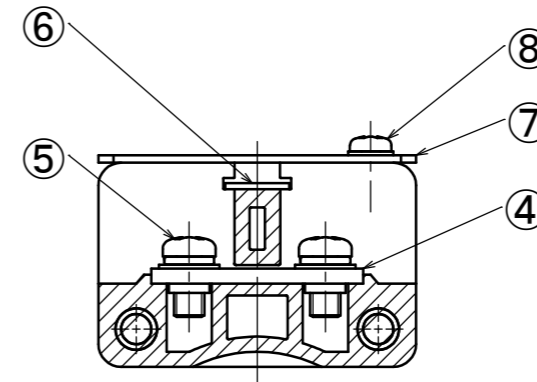

# 中継型端子台

Relay-type Terminal Block

断面図 D-D

断面図 E-E

型名 Type Number	F1005-30A-PCA
定格 Rating	AC660V 30A
絶縁抵抗 Insulation Resistance	DC500V 100MΩ以上 DC500V 100MΩ and over
耐電圧 Withstands Voltage	AC3000V 1分間以上 AC3000V 1minute and over
ねじ径 Screw Diameter	M4
適合電線 Compatible Wire	3.5mm <sup>2</sup>
推奨圧着端子 Recommended Crimp Terminal	R3.5-4

ピッチ / Pitch 13mm

一般公差 / General Tolerance ±0.5

尺度 / Scale 1/4 単位 / Unit mm

- 注文方法 : 型名 ----- 極数 P.
- Ordering Form: Type No. No. of Poles (P)
- 結線ビス : 締付けトルク 1.4N·m.
- Connection screw: Tightening torque is 1.4N·m.
- その他オプション \*ショートピース (F2118, F2143)
- Other options \*Jumper (F2118, F2143)

## 仕様 / Specifications.

部番/Part No.	部番/Part No.	材質/Material	規格/Standard	寸法/Size	処理/Treatment	備考/Remark
1	中間端子 Intermediate base	フェノール樹脂 Phenolic	UL			黒色 Black
2	両端子 A End base A	フェノール樹脂 Phenolic	UL			黒色 Black
3	両端子 B End base B	フェノール樹脂 Phenolic	UL			黒色 Black
4	導電金具 Terminal	黄銅 Brass	C2680R	板厚 t2.0	スズメッキ Tin-Plated	
5	結線ビス Screw	黄銅 Brass	C2700W	M4×0.7×80	ニッケルメッキ Nickel-Plated	PW, SFセムスナベ Type⑤
6	記号板 Marking strip	ファイバー Fiber	UL	板厚 t0.8		白色 White
7	カバー Cover	ポリカーボネート Polycarbonate	UL	板厚 t1.0		透明 Transparence
8	カバー止めビス Cover Retaining screw	黄銅 Brass	C2700W	M3×0.5×60	ニッケルメッキ Nickel-Plated	PWセムスナベ Type⑥
9	連結ボルト Connecting bolt	鉄 Steel	SWCH	M4×0.7	三価クロメート Trivalent Chromate Treatment	ナベ
10	連結ナット Connecting nut	鉄 Steel	SWCH	M4×0.7	三価クロメート Trivalent Chromate Treatment	
11	絶縁チューブ Insulation Tube	塩化ビニール Polyvinyl chloride	UL			
12	インサートナット Insert Nut	黄銅 Brass	C3604B	M3×0.5	メッキなし No plating	