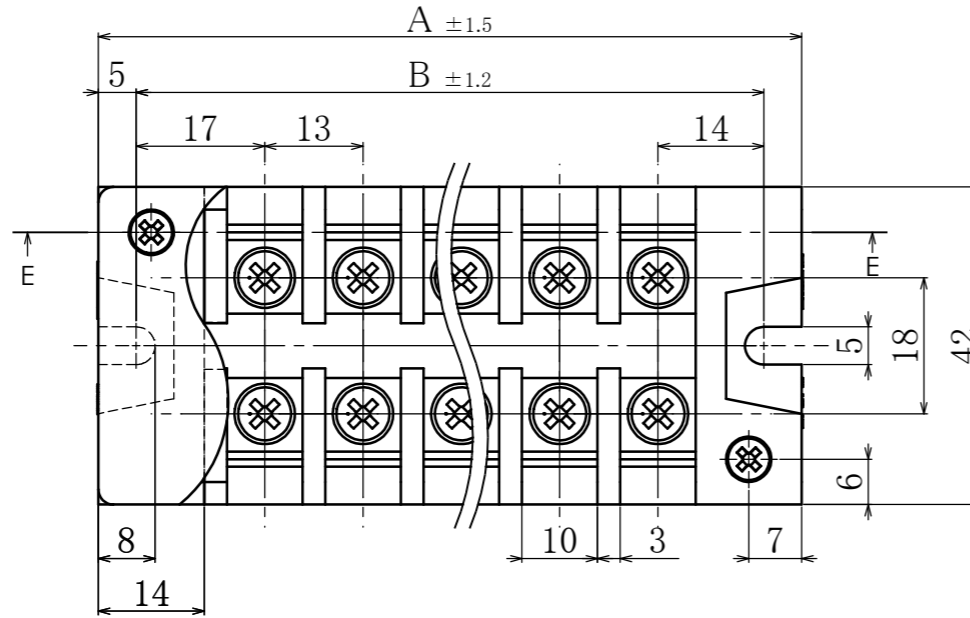

# 中継型端子台

Relay-type Terminal Block

断面図 D-D

断面図 E-E

型名 Type Number	F1005-30A-PCA
定格 Rating	AC660V 30A
絶縁抵抗 Insulation Resistance	DC500V 100MΩ以上 DC500V 100MΩ and over
耐電圧 Withstands Voltage	AC3000V 1分間以上 AC3000V 1minute and over
ねじ径 Screw Diameter	M4
適合電線 Compatible Wire	3.5mm <sup>2</sup>
推奨圧着端子 Recommended Crimp Terminal	R3.5-4

ピッチ / Pitch 13mm

一般公差 / General Tolerance ±0.5

尺度 / Scale 1/4 単位 / Unit mm

- 注文方法 : 型名 ----- 極数 P.
- Ordering Form: Type No. No. of Poles (P)
- 結線ビス : 締付けトルク 1.4N·m.
- Connection screw: Tightening torque is 1.4N·m.
- その他オプション \*ショートピース (F2118, F2143)
- Other options \*Jumper (F2118, F2143)

## 仕様 / Specifications.

部番/Part No.	部番/Part No.	材質/Material	規格/Standard	寸法/Size	処理/Treatment	備考/Remark
1	中間端子 Intermediate base	フェノール樹脂 Phenolic	UL			黒色 Black
2	両端子 A End base A	フェノール樹脂 Phenolic	UL			黒色 Black
3	両端子 B End base B	フェノール樹脂 Phenolic	UL			黒色 Black
4	導電金具 Terminal	黄銅 Brass	C2680R	板厚 t2.0	スズメッキ Tin-Plated	
5	結線ビス Screw	黄銅 Brass	C2700W	M4×0.7×80	ニッケルメッキ Nickel-Plated	PW, SFセムスナベ Type⑤
6	記号板 Marking strip	ファイバー Fiber	UL	板厚 t0.8		白色 White
7	カバー Cover	ポリカーボネート Polycarbonate	UL	板厚 t1.0		透明 Transparence
8	カバー止めビス Cover Retaining screw	黄銅 Brass	C2700W	M3×0.5×60	ニッケルメッキ Nickel-Plated	PWセムスナベ Type⑥
9	連結ボルト Connecting bolt	鉄 Steel	SWCH	M4×0.7	三価クロメート Trivalent Chromate Treatment	ナベ
10	連結ナット Connecting nut	鉄 Steel	SWCH	M4×0.7	三価クロメート Trivalent Chromate Treatment	
11	絶縁チューブ Insulation Tube	塩化ビニール Polyvinyl chloride	UL			
12	インサートナット Insert Nut	黄銅 Brass	C3604B	M3×0.5	メッキなし No plating	