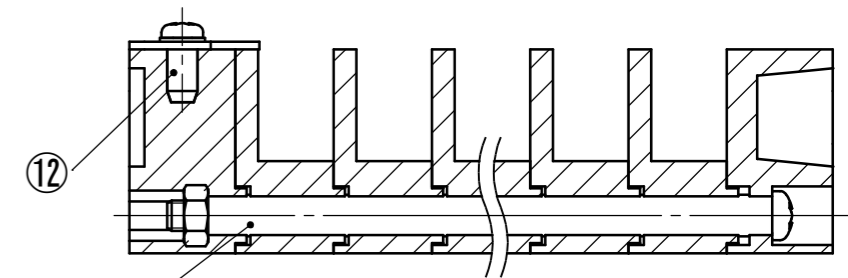

# 中継型端子台

Relay-type Terminal Block

断面図 D-D

断面図 E-E

型名 Type Number	F1005-30A-PCA
定格 Rating	AC660V 30A
絶縁抵抗 Insulation Resistance	DC500V 100MΩ以上 DC500V 100MΩ and over
耐電圧 Withstands Voltage	AC3000V 1分間以上 AC3000V 1minute and over
ねじ径 Screw Diameter	M4
適合電線 Compatible Wire	3.5mm <sup>2</sup>
推奨圧着端子 Recommended Crimp Terminal	R3.5-4

ピッチ / Pitch 13mm

一般公差 / General Tolerance ±0.5

尺度 / Scale 1/4 単位 / Unit mm

- 注文方法 : 型名 ----- 極数 P.
- Ordering Form: Type No. No. of Poles (P)
- 結線ビス : 締付けトルク 1.4N·m.
- Connection screw: Tightening torque is 1.4N·m.
- その他オプション \*ショートピース (F2118, F2143)
- Other options \*Jumper (F2118, F2143)

## 仕様 / Specifications.

部番/Part No.	部番/Part No.	材質/Material	規格/Standard	寸法/Size	処理/Treatment	備考/Remark
1	中間端子 Intermediate base	フェノール樹脂 Phenolic	UL			黒色 Black
2	両端子 A End base A	フェノール樹脂 Phenolic	UL			黒色 Black
3	両端子 B End base B	フェノール樹脂 Phenolic	UL			黒色 Black
4	導電金具 Terminal	黄銅 Brass	C2680R	板厚 t2.0	スズメッキ Tin-Plated	
5	結線ビス Screw	黄銅 Brass	C2700W	M4×0.7×80	ニッケルメッキ Nickel-Plated	PW, SFセムスナベ Type⑤
6	記号板 Marking strip	ファイバー Fiber	UL	板厚 t0.8		白色 White
7	カバー Cover	ポリカーボネート Polycarbonate	UL	板厚 t1.0		透明 Transparence
8	カバー止めビス Cover Retaining screw	黄銅 Brass	C2700W	M3×0.5×60	ニッケルメッキ Nickel-Plated	PWセムスナベ Type⑥
9	連結ボルト Connecting bolt	鉄 Steel	SWCH	M4×0.7	三価クロメート Trivalent Chromate Treatment	ナベ
10	連結ナット Connecting nut	鉄 Steel	SWCH	M4×0.7	三価クロメート Trivalent Chromate Treatment	
11	絶縁チューブ Insulation Tube	塩化ビニール Polyvinyl chloride	UL			
12	インサートナット Insert Nut	黄銅 Brass	C3604B	M3×0.5	メッキなし No plating	