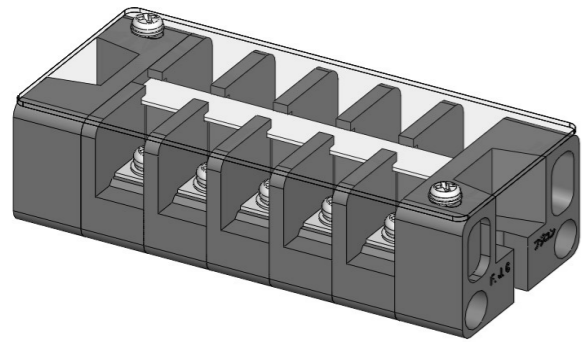

# 中継型端子台

Relay-type Terminal Block

断面図 D-D

断面図 E-E

型名 Type Number	F1005-30A-PCA
定格 Rating	AC660V 30A
絶縁抵抗 Insulation Resistance	DC500V 100MΩ以上 DC500V 100MΩ and over
耐電圧 Withstands Voltage	AC3000V 1分間以上 AC3000V 1minute and over
ねじ径 Screw Diameter	M4
適合電線 Compatible Wire	3.5mm <sup>2</sup>
推奨圧着端子 Recommended Crimp Terminal	R3.5-4

ピッチ / Pitch 13mm

一般公差 / General Tolerance ±0.5

尺度 / Scale 1/4 単位 / Unit mm

- 注文方法 : 型名 ----- 極数 P.
- Ordering Form: Type No. No. of Poles (P)
- 結線ビス : 締付けトルク 1.4N·m.
- Connection screw: Tightening torque is 1.4N·m.
- その他オプション \*ショートピース (F2118, F2143)
- Other options \*Jumper (F2118, F2143)

## 仕様 / Specifications.

部番/Part No.	部番/Part No.	材質/Material	規格/Standard	寸法/Size	処理/Treatment	備考/Remark
1	中間端子 Intermediate base	フェノール樹脂 Phenolic	UL			黒色 Black
2	両端子 A End base A	フェノール樹脂 Phenolic	UL			黒色 Black
3	両端子 B End base B	フェノール樹脂 Phenolic	UL			黒色 Black
4	導電金具 Terminal	黄銅 Brass	C2680R	板厚 t2.0	スズメッキ Tin-Plated	
5	結線ビス Screw	黄銅 Brass	C2700W	M4×0.7×80	ニッケルメッキ Nickel-Plated	PW, SFセムスナベ Type⑤
6	記号板 Marking strip	ファイバー Fiber	UL	板厚 t0.8		白色 White
7	カバー Cover	ポリカーボネート Polycarbonate	UL	板厚 t1.0		透明 Transparence
8	カバー止めビス Cover Retaining screw	黄銅 Brass	C2700W	M3×0.5×60	ニッケルメッキ Nickel-Plated	PWセムスナベ Type⑥
9	連結ボルト Connecting bolt	鉄 Steel	SWCH	M4×0.7	三価クロメート Trivalent Chromate Treatment	ナベ
10	連結ナット Connecting nut	鉄 Steel	SWCH	M4×0.7	三価クロメート Trivalent Chromate Treatment	
11	絶縁チューブ Insulation Tube	塩化ビニール Polyvinyl chloride	UL			
12	インサートナット Insert Nut	黄銅 Brass	C3604B	M3×0.5	メッキなし No plating	